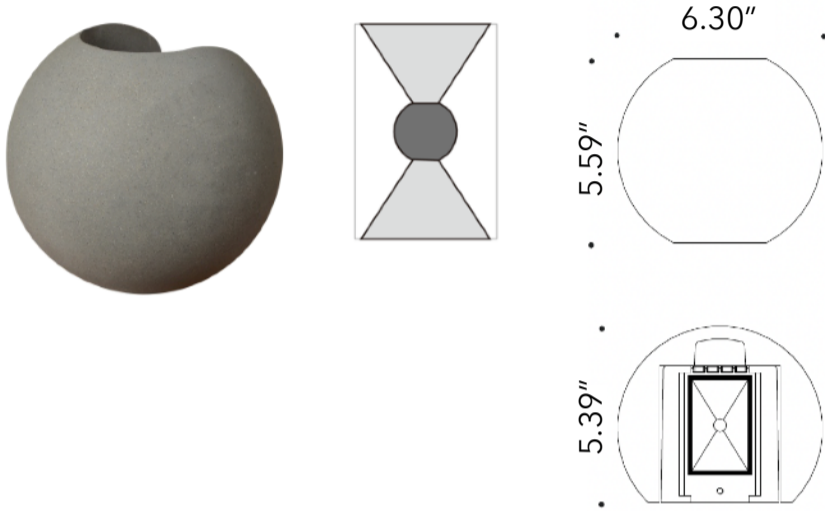

BW-130 (10.2W 742LM)

BW-142 (9.6W 858LM)

BRUT

Wall Light

SPECIFICATIONS

BW-137 (10.2W 696LM)

BW-200 (5.3W 800LM)

BW-285 (10.2W 1400LM)