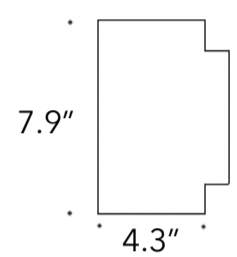

### SPECIFICATIONS

CWR-110DN5W

5.3W - 580LM

5.3\"/>

CWR-110UD10

10.2W - 720LM

5.3\"/>

CWS-110DN5W