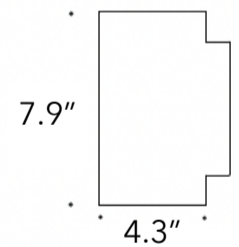

5.3W - 585LM

5.3\"/>

CWS-110UD10

10.2W - 725LM

5.3\"/>