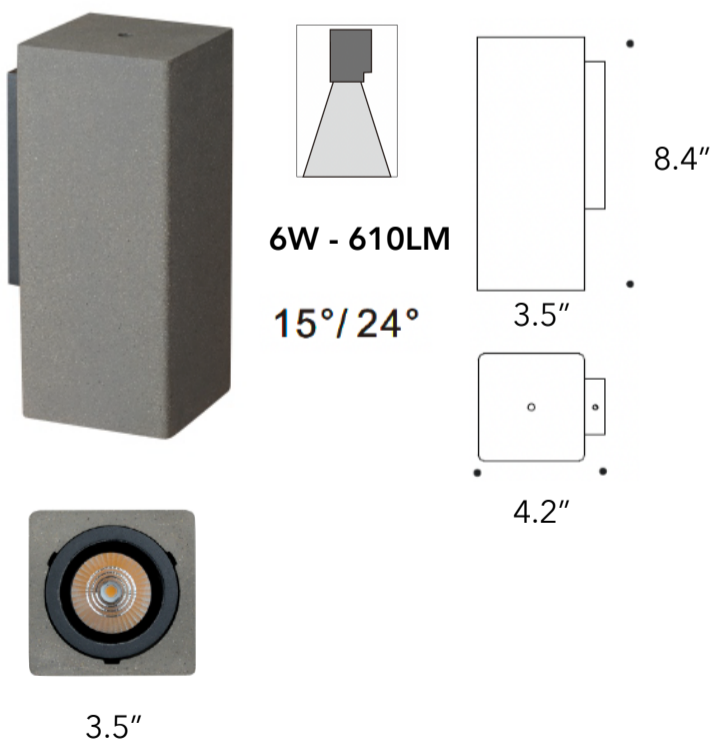

## Wall Cylinder

### SPECIFICATIONS

CWR-90DN6W

CWR-90UD12W

CWS-90DN6W

CWS-90UD12W